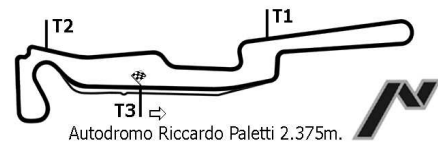

Top Kart Experience Garetta del 24/08/2010

CLASSIFICA 1° MANCHE

POS	No	CONDUTTORE	NAZ	TEAM	TELAIO/MOTORE	CATEGORIA	G	TEMPO	DISTACCO	GIRO VELOCE
1	2	MOMI			PAROLIN/HONDA		12	9'56.837	57.688 Km/h	49.832 9
2	10	LEOLINO			PAROLIN/HONDA		12	10'14.578	17.741	49.906 7
3	9	SCALZA			PAROLIN/HONDA		12	10'14.795	17.958	50.087 5
4	8	ANDREA			PAROLIN/HONDA		12	10'21.600	24.763	49.866 12
5	12	GEKO			PAROLIN/HONDA		12	10'24.187	27.350	49.289 12
6	11	BIOCOM			PAROLIN/HONDA		12	10'32.295	35.458	50.505 3
7	4	MORO			PAROLIN/HONDA		12	10'44.615	47.778	50.971 9
								GIRO VELOCE	12° GEKO	49.289 58.211Km/h